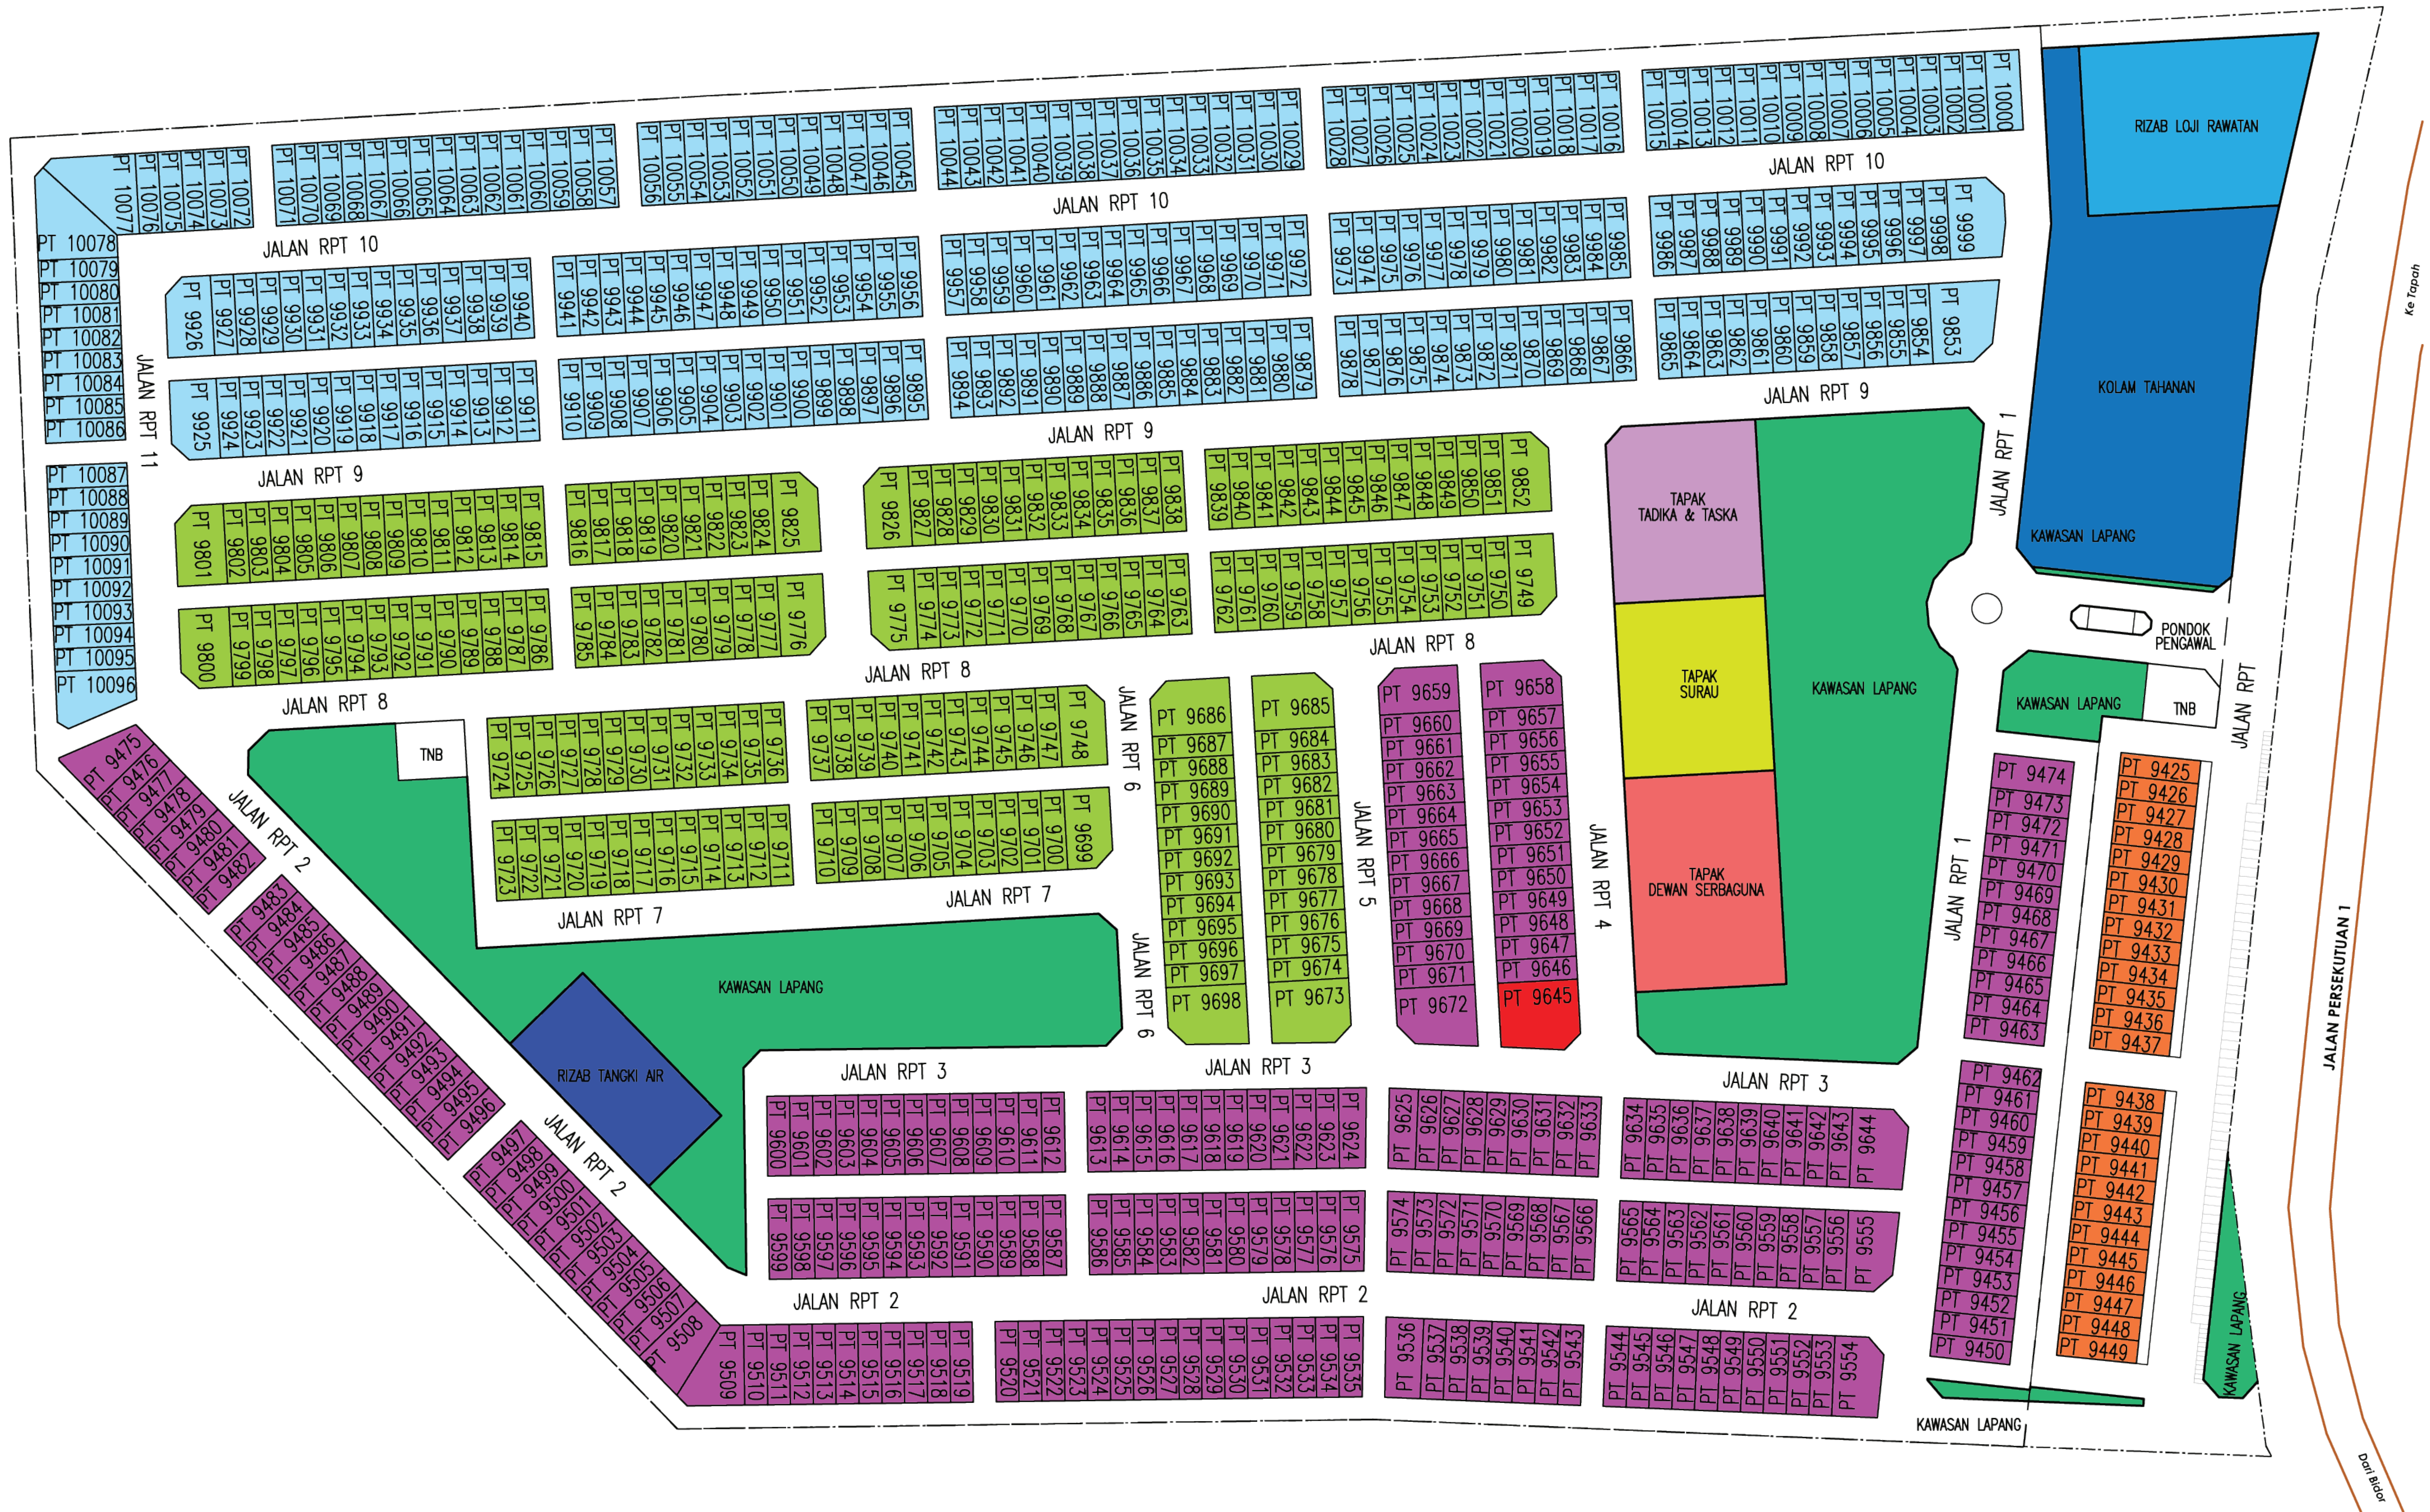

RESIDENSI

Tapah

RUMAH TERES 1 & 2 TINGKAT

SEDIA DIDAMI

PELAN TAPAK

UTARA

PETUNJUK

- RUMAH TERES 1 TINGKAT JENIS A
- RUMAH TERES 2 TINGKAT JENIS B
- RUMAH TERES 2 TINGKAT JENIS C
- KEDAI PEJABAT
- TAPAK TADIKA
- SURAU / TAPAK SURAU
- TAPAK DEWAN SERBAGUNA
- RIZAB TANGKI AIR
- RIZAB LOJI RAWATAN
- PEJABAT PENGURUSAN

JALAN PERSEKUTUAN 1

Dari Bilik

Ke Tapah