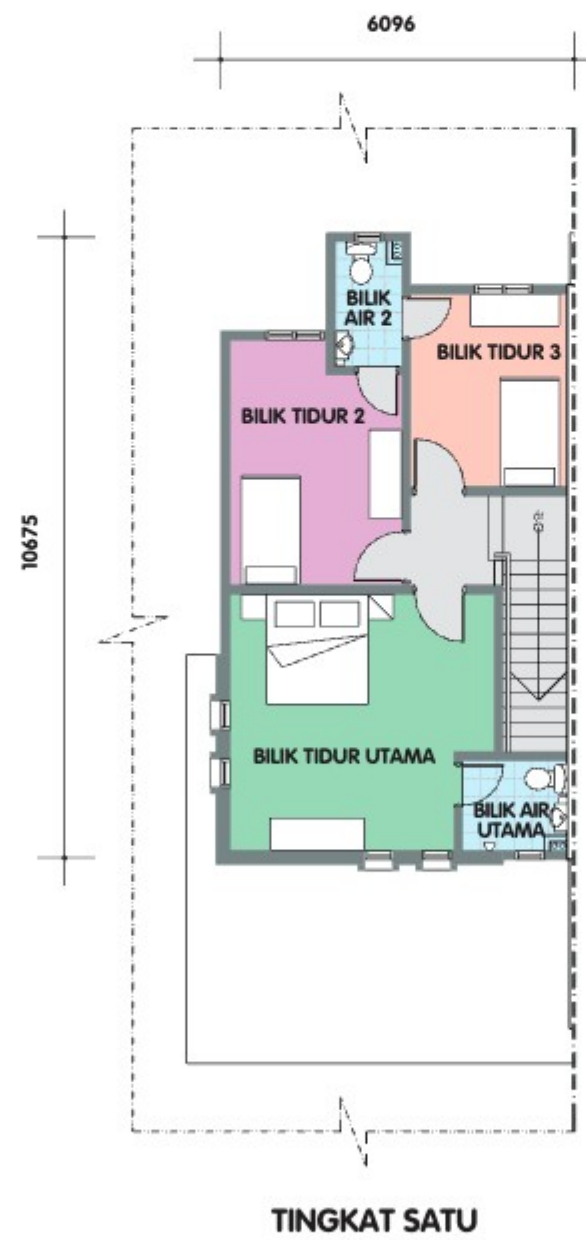

JENIS C (UNIT TENGAH)

4 bilik + 3 bilik air / **1,485**^{kps}

JENIS C (UNIT TEPI)

4 bilik + 3 bilik air / **1,485**^{kps}

TINGKAT BAWAH

TINGKAT SATU

TINGKAT BAWAH

TINGKAT SATU

JENIS C (UNIT HUJUNG)

4 bilik + 3 bilik air / **1,485**^{kps}

JENIS D (UNIT TENGAH)

4 bilik + 3 bilik air / **1,828**^{kps}

JENIS D (UNIT TEPI)

4 bilik + 3 bilik air / **1,828**^{kps}

JENIS D (UNIT HUJUNG)

4 bilik + 3 bilik air / **1,849**^{kps}