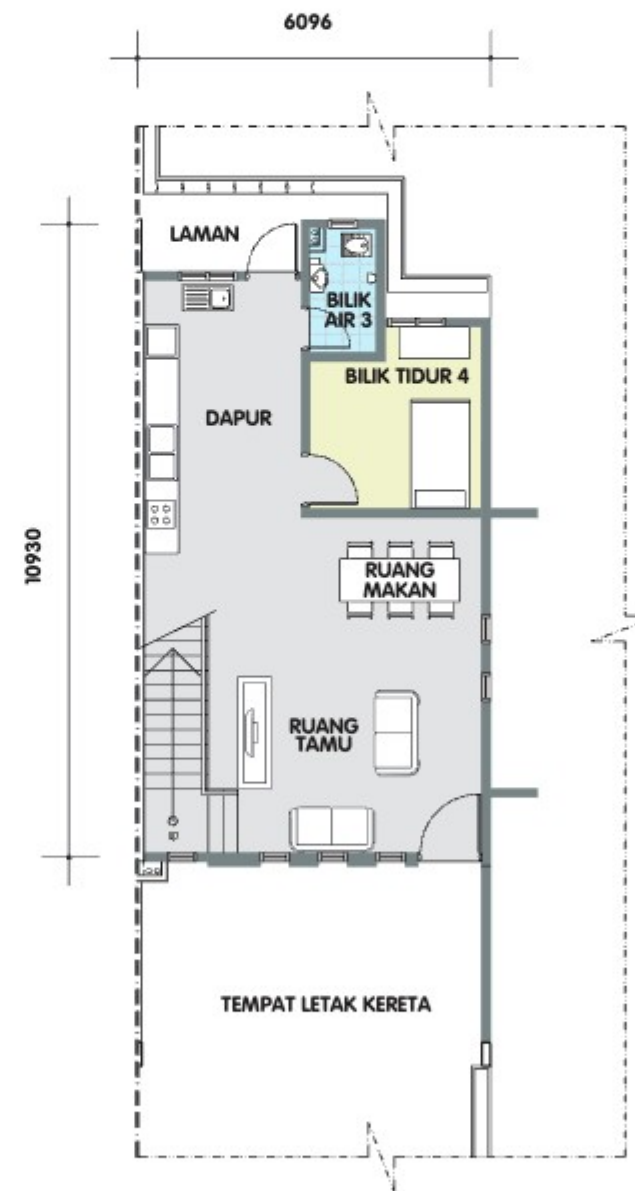

JENIS C (UNIT TENGAH)

4 bilik + 3 bilik air / **1,485**^{kps}

JENIS C (UNIT TEPI)

4 bilik + 3 bilik air / **1,485**^{kps}

TINGKAT BAWAH

TINGKAT SATU

TINGKAT BAWAH

TINGKAT SATU

JENIS C (UNIT HUJUNG)

4 bilik + 3 bilik air / **1,485**^{kps}

JENIS D (UNIT TENGAH)

4 bilik + 3 bilik air / **1,828**^{kps}

JENIS D (UNIT TEPI)

4 bilik + 3 bilik air / **1,828**^{kps}

JENIS D (UNIT HUJUNG)

4 bilik + 3 bilik air / **1,849**^{kps}

TINGKAT BAWAH

TINGKAT SATU

TINGKAT BAWAH

TINGKAT SATU

Pandangan Dari Atas

Pandangan Dari Atas (Taman Permainan)

Pandangan Dari Hadapan

Taman Permainan