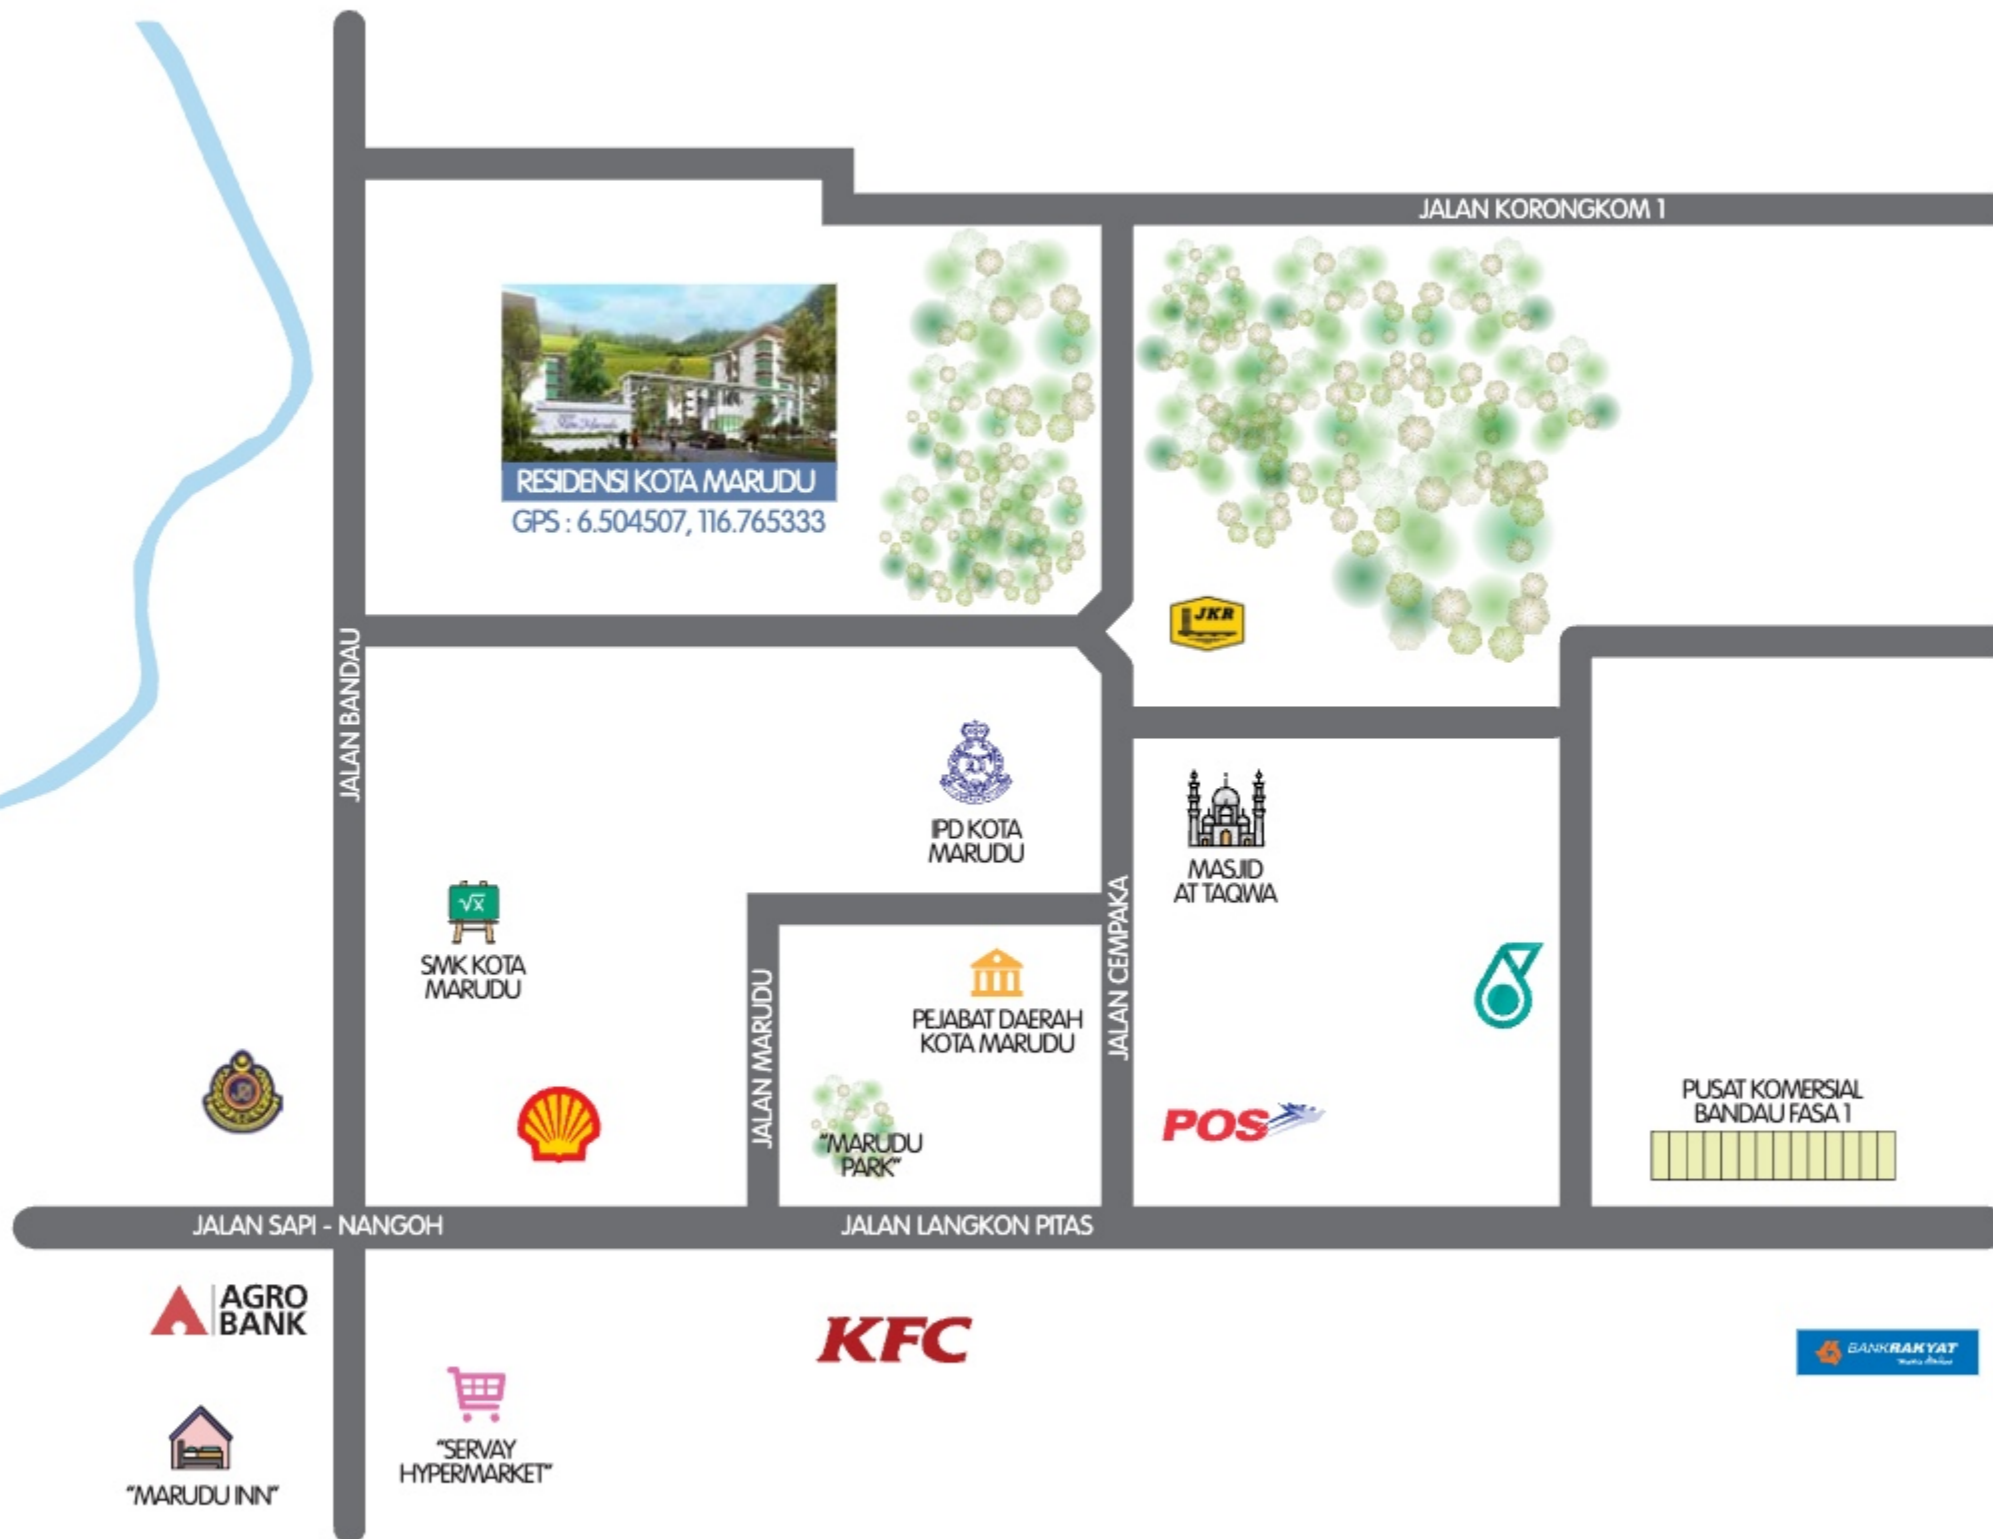

# RESIDENSI KONTEMPORARI DIDALAM LEDAKAN PEMBANGUNAN

**RESIDENSI KOTA MARUDU** terletak di daerah yang berlatarbelakangkan pelbagai aktiviti ekonomi seperti pertanian, akuakultur dan pelancongan. Ia juga terletak berhampiran dengan laluan jalanraya utama & alternatif.