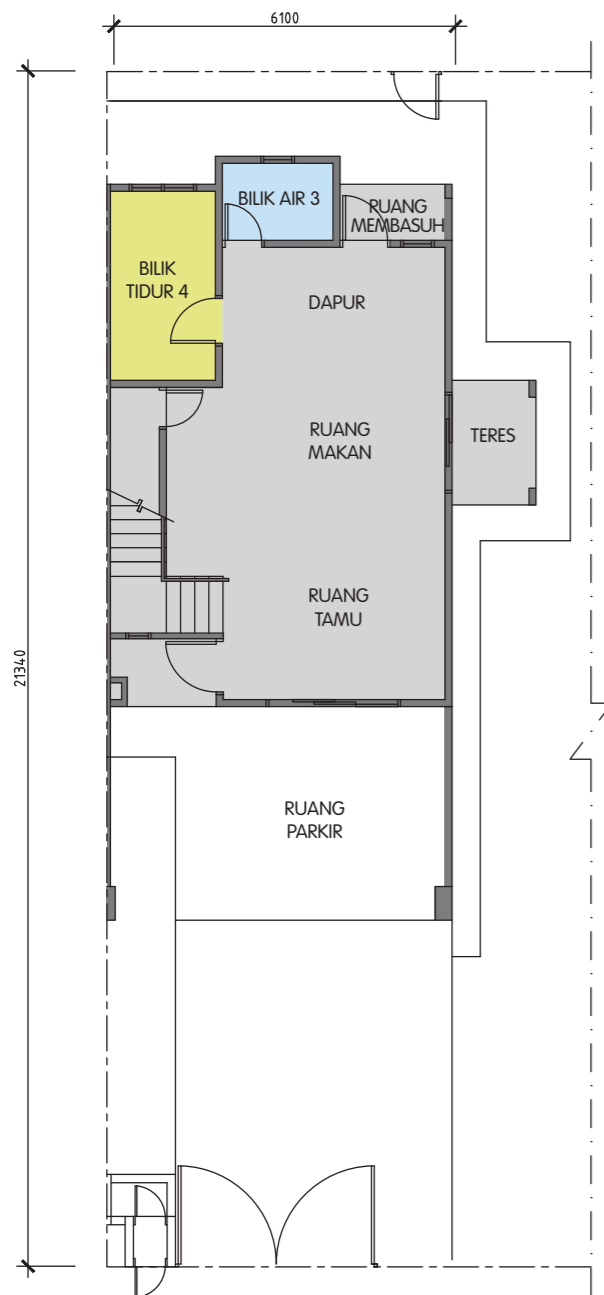

Jenis

A

RUMAH TERES DUA TINGKAT
(LOT TENGAH)

4 bilik tidur + 3 bilik air
1,400kps

TINGKAT BAWAH

TINGKAT ATAS

Jenis

B

RUMAH TERES DUA TINGKAT
(LOT TEPI)

4 bilik tidur + 3 bilik air
1,400kps

TINGKAT BAWAH

TINGKAT ATAS

Jenis

C

RUMAH TERES DUA TINGKAT
(LOT TEPI DENGAN TANAH)

4 bilik + 3 bilik air
1,468kps

Jenis

D

RUMAH TERES DUA TINGKAT
(LOT HUJUNG)

4 bilik tidur + 3 bilik air
1,468kps

TINGKAT BAWAH

TINGKAT ATAS

TINGKAT BAWAH

TINGKAT ATAS