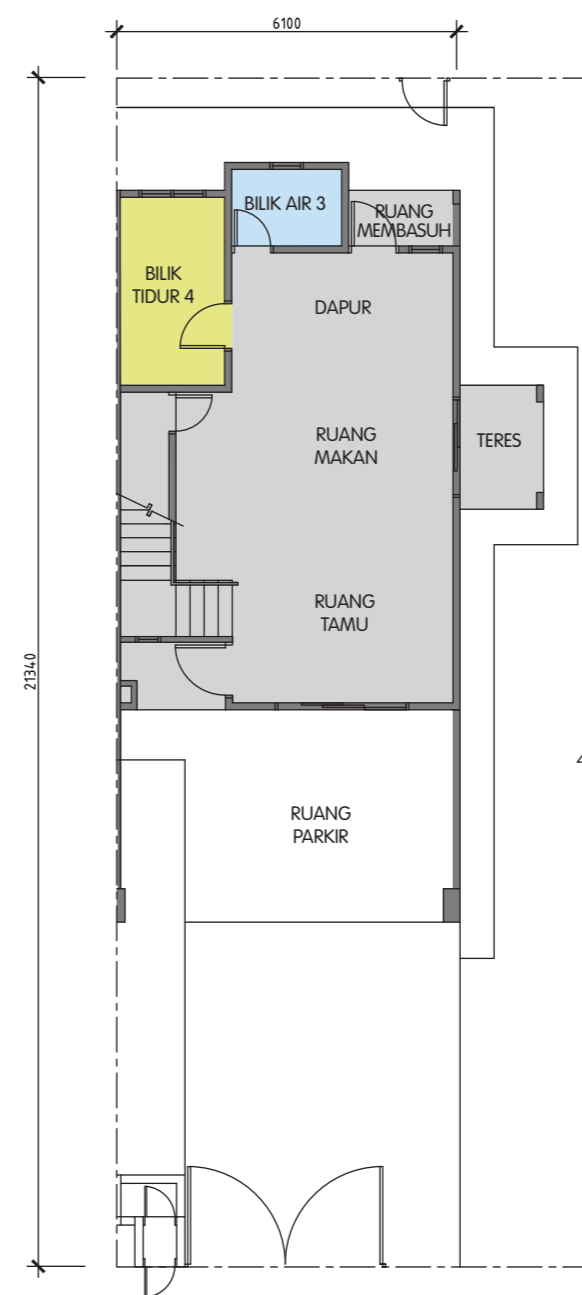

Jenis

A

RUMAH TERES DUA TINGKAT
(LOT TENGAH)

4 bilik tidur + 3 bilik air
1,400kps

TINGKAT BAWAH

TINGKAT ATAS

Jenis

B

RUMAH TERES DUA TINGKAT
(LOT TEPI)

4 bilik tidur + 3 bilik air
1,400kps

TINGKAT BAWAH

TINGKAT ATAS

Jenis

C

RUMAH TERES DUA TINGKAT
(LOT TEPI DENGAN TANAH)

4 bilik + 3 bilik air
1,468kps

Jenis

D

RUMAH TERES DUA TINGKAT
(LOT HUJUNG)

4 bilik tidur + 3 bilik air
1,468kps

TINGKAT BAWAH

TINGKAT ATAS

TINGKAT BAWAH

TINGKAT ATAS