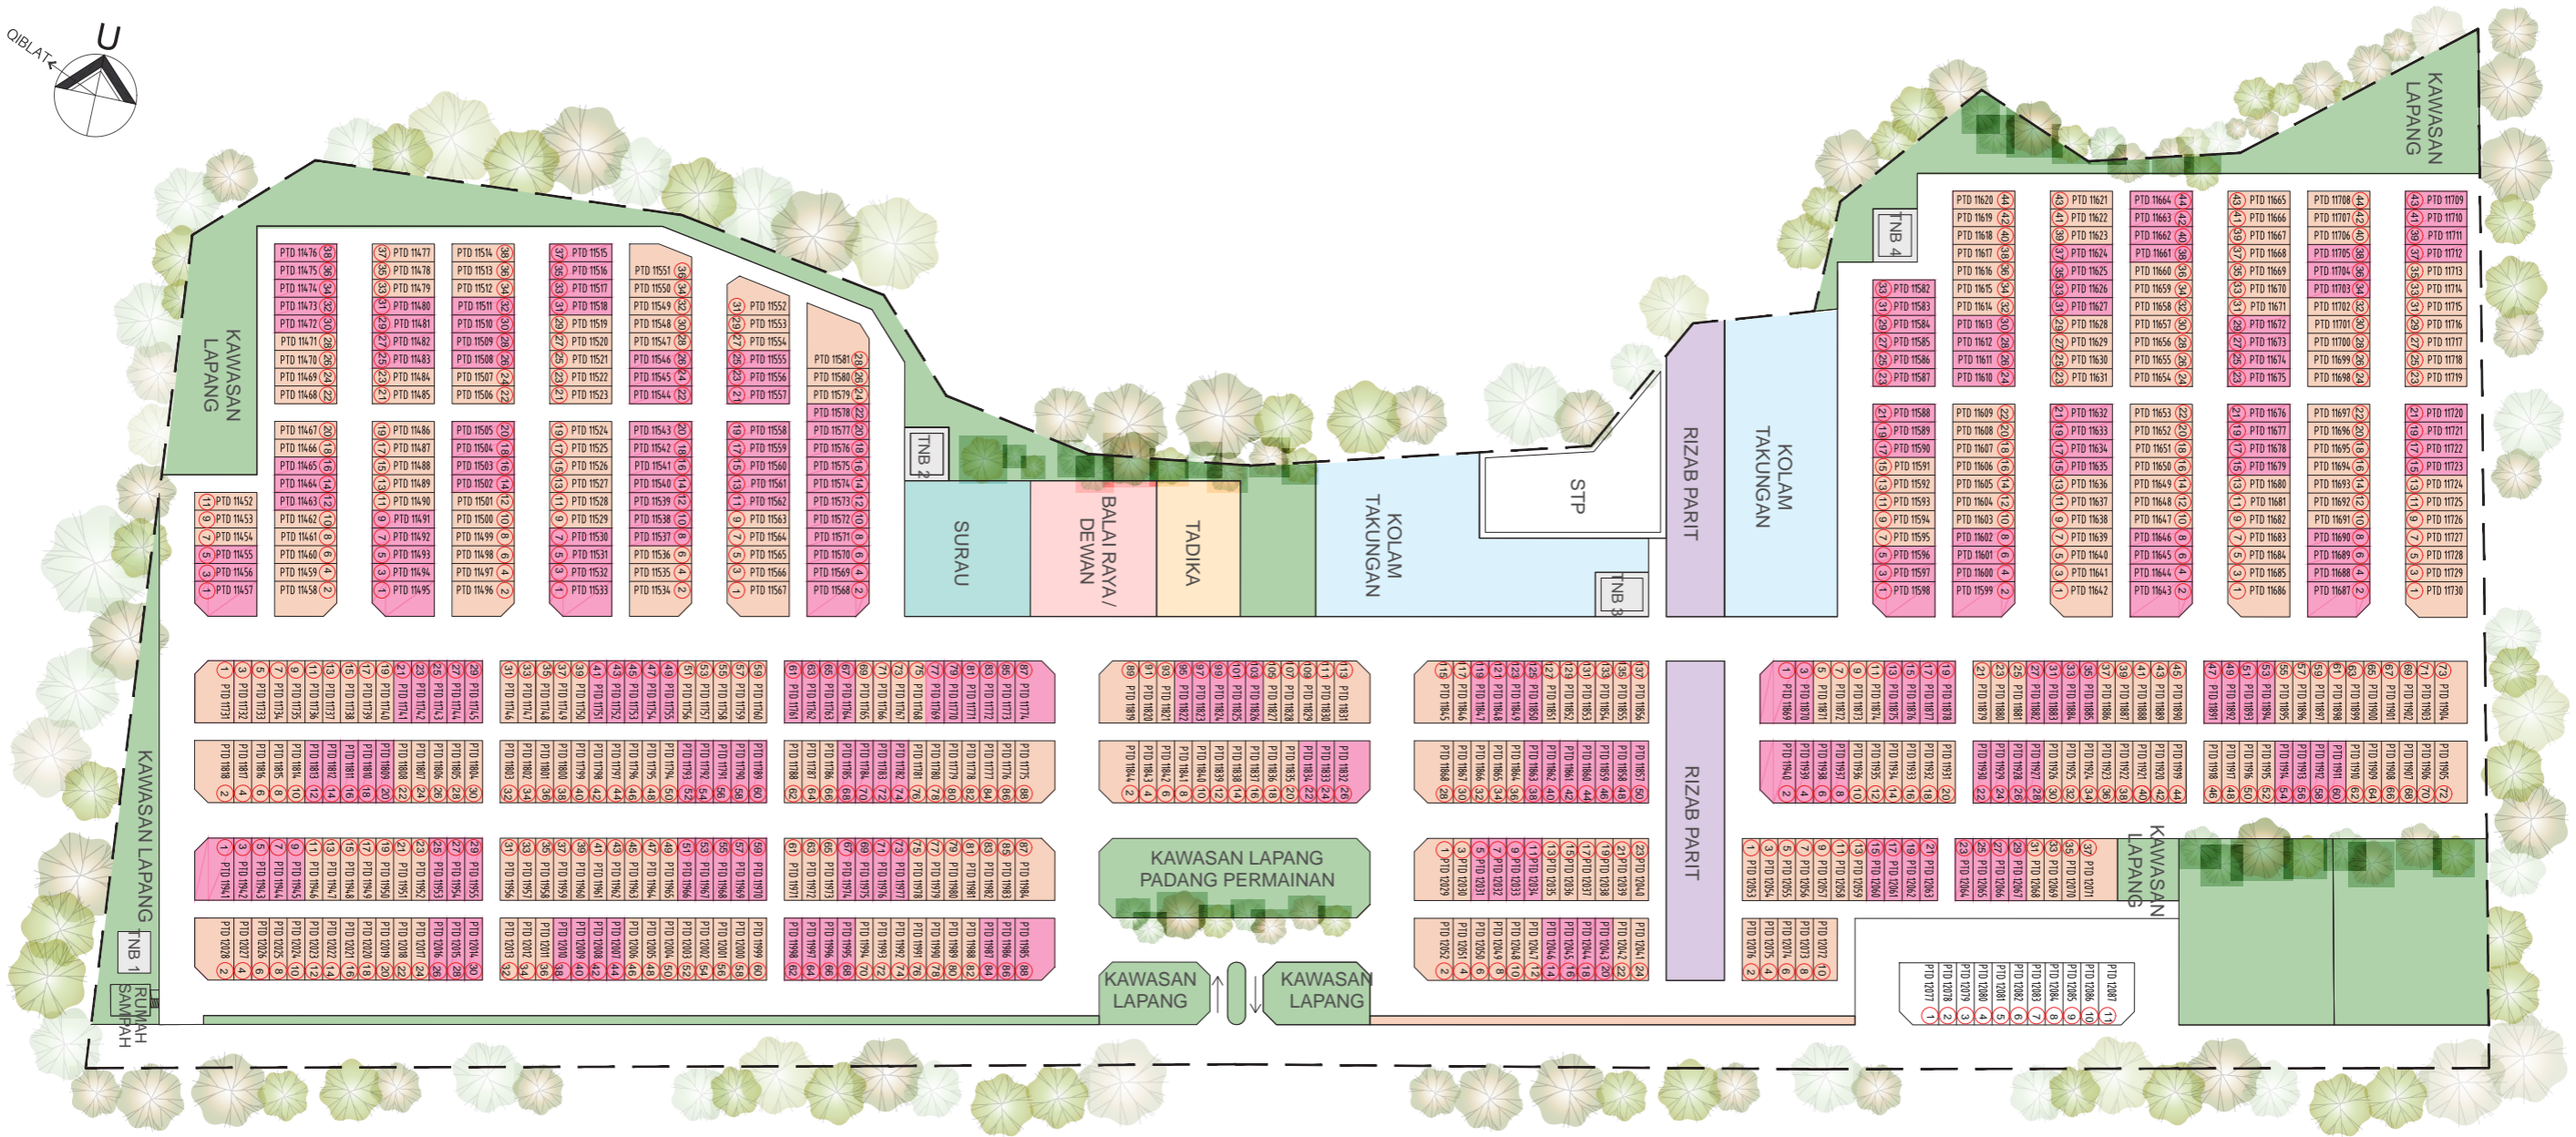

PADANG PERMAINAN
KANAK-KANAK

SURAU

TADIKA

DEWAN
SERBA GUNA

PONDOK
PENGAWAL

Pelan Tapak

LEGENDA

- Rumah Teres 2 Tingkat (Non Bumi)
- Tadika
- Rumah Teres 2 Tingkat (Bumi Lot)
- Balai raya / Dewan
- Kawasan Lapang
- Surau
- Kolum Takungan
- Rizab Parit

Reka bentuk & pelan susun atur yang menarik

RESIDENSI KOTA TINGGI menawarkan reka bentuk dan pelan susun atur kediaman yang teratur dan menarik dari pelbagai sudut. Susun atur dinding dan tingkap memudahkan pengaliran udara untuk menjimatkan penggunaan elektrik yang digunakan bagi menyejukkan kediaman dalam menjimatkan kos sara hidup.

Jenis

A

RUMAH TERES DUA TINGKAT
(LOT TENGAH)

4 bilik tidur + 3 bilik air
1,400kps

TINGKAT BAWAH

TINGKAT ATAS

Jenis

B