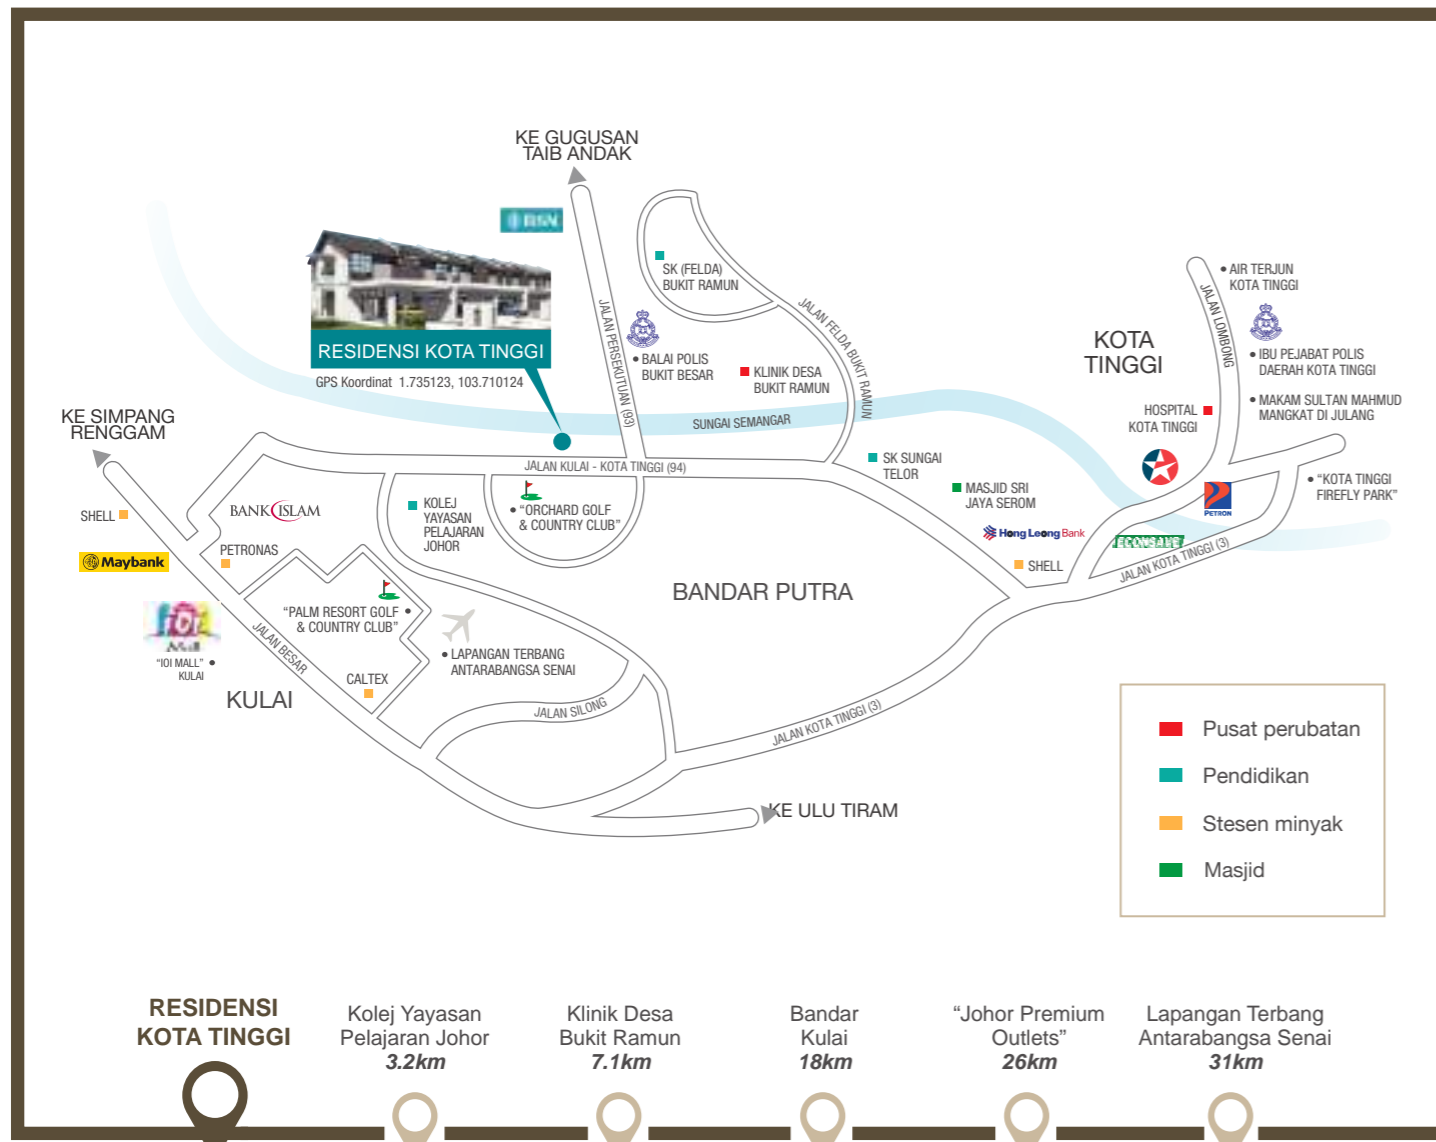

Definisi Baru Panorama Indah Dikelilingi Alam Semula Jadi

Nikmati kediaman yang serba moden dan dikelilingi landskap menghijau di **RESIDENSI KOTA TINGGI**. Kediaman ini terletak di lokasi yang strategik dengan akses yang terancang serta berdekatan dengan hospital, pusat pendidikan dan pusat pelancongan.

*Jarak (dalam KM) ke destinasi di atas adalah sekadar anggaran

TRANSFORMASI HIDUP ANDA

RESIDENSI KOTA TINGGI

RUMAH TERES 2 TINGKAT

PERBADANAN PRIMA MALAYSIA

www.pr1ma.my

Untuk maklumat lanjut, sila hubungi:

RESIDENSI KOTA TINGGI merupakan pembangunan yang menyediakan lanskap hijau untuk komuniti beriadah dan mengamalkan gaya hidup sihat sekaligus meningkatkan kesihatan komuniti ke arah kehidupan berkualiti dan menyeluruh.

PADANG PERMAINAN
KANAK-KANAK

SURAU

TADIKA

DEWAN
SERBA GUNA

PONDOK
PENGAWAL

Pelan Tapak

LEGENDA

- Rumah Teres 2 Tingkat (Non Bumi)
- Tadika
- Rumah Teres 2 Tingkat (Bumi Lot)
- Balai raya / Dewan
- Kawasan Lapang
- Surau
- Kolum Takungan
- Rizab Parit