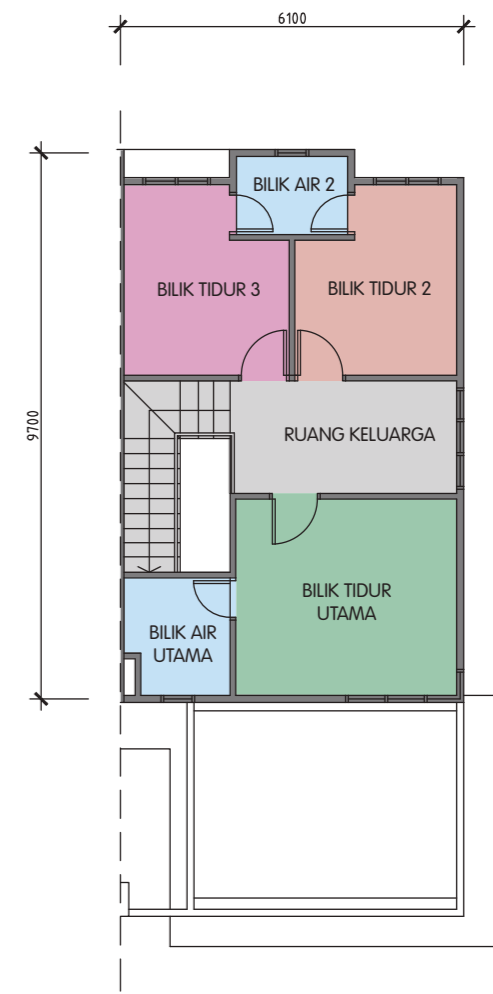

Reka bentuk & pelan susun atur yang menarik

RESIDENSI KOTA TINGGI menawarkan reka bentuk dan pelan susun atur kediaman yang teratur dan menarik dari pelbagai sudut. Susun atur dinding dan tingkap memudahkan pengaliran udara untuk menjimatkan penggunaan elektrik yang digunakan bagi menyejukkan kediaman dalam menjimatkan kos sara hidup.

Jenis

A

RUMAH TERES DUA TINGKAT
(LOT TENGAH)

4 bilik tidur + 3 bilik air
1,400kps

TINGKAT BAWAH

TINGKAT ATAS

Jenis

B

RUMAH TERES DUA TINGKAT
(LOT TEPI)

4 bilik tidur + 3 bilik air
1,400kps

TINGKAT BAWAH

TINGKAT ATAS

Jenis

C

RUMAH TERES DUA TINGKAT
(LOT TEPI DENGAN TANAH)

4 bilik + 3 bilik air
1,468kps

Jenis

D

RUMAH TERES DUA TINGKAT
(LOT HUJUNG)

4 bilik tidur + 3 bilik air
1,468kps

TINGKAT BAWAH

TINGKAT ATAS

TINGKAT BAWAH

TINGKAT ATAS