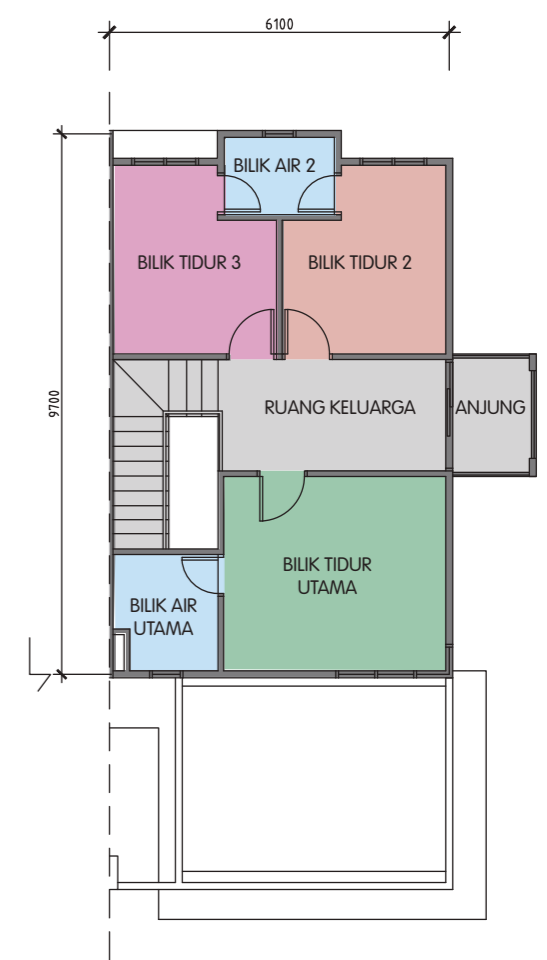

Jenis

A

RUMAH TERES DUA TINGKAT
(LOT TENGAH)

4 bilik tidur + 3 bilik air
1,400kps

TINGKAT BAWAH

TINGKAT ATAS

Jenis

B

RUMAH TERES DUA TINGKAT
(LOT TEPI)

4 bilik tidur + 3 bilik air
1,400kps

TINGKAT BAWAH

TINGKAT ATAS

Jenis

C

RUMAH TERES DUA TINGKAT
(LOT TEPI DENGAN TANAH)

4 bilik + 3 bilik air
1,468kps

Jenis

D

RUMAH TERES DUA TINGKAT
(LOT HUJUNG)

4 bilik tidur + 3 bilik air
1,468kps

TINGKAT BAWAH

TINGKAT ATAS

TINGKAT BAWAH

TINGKAT ATAS