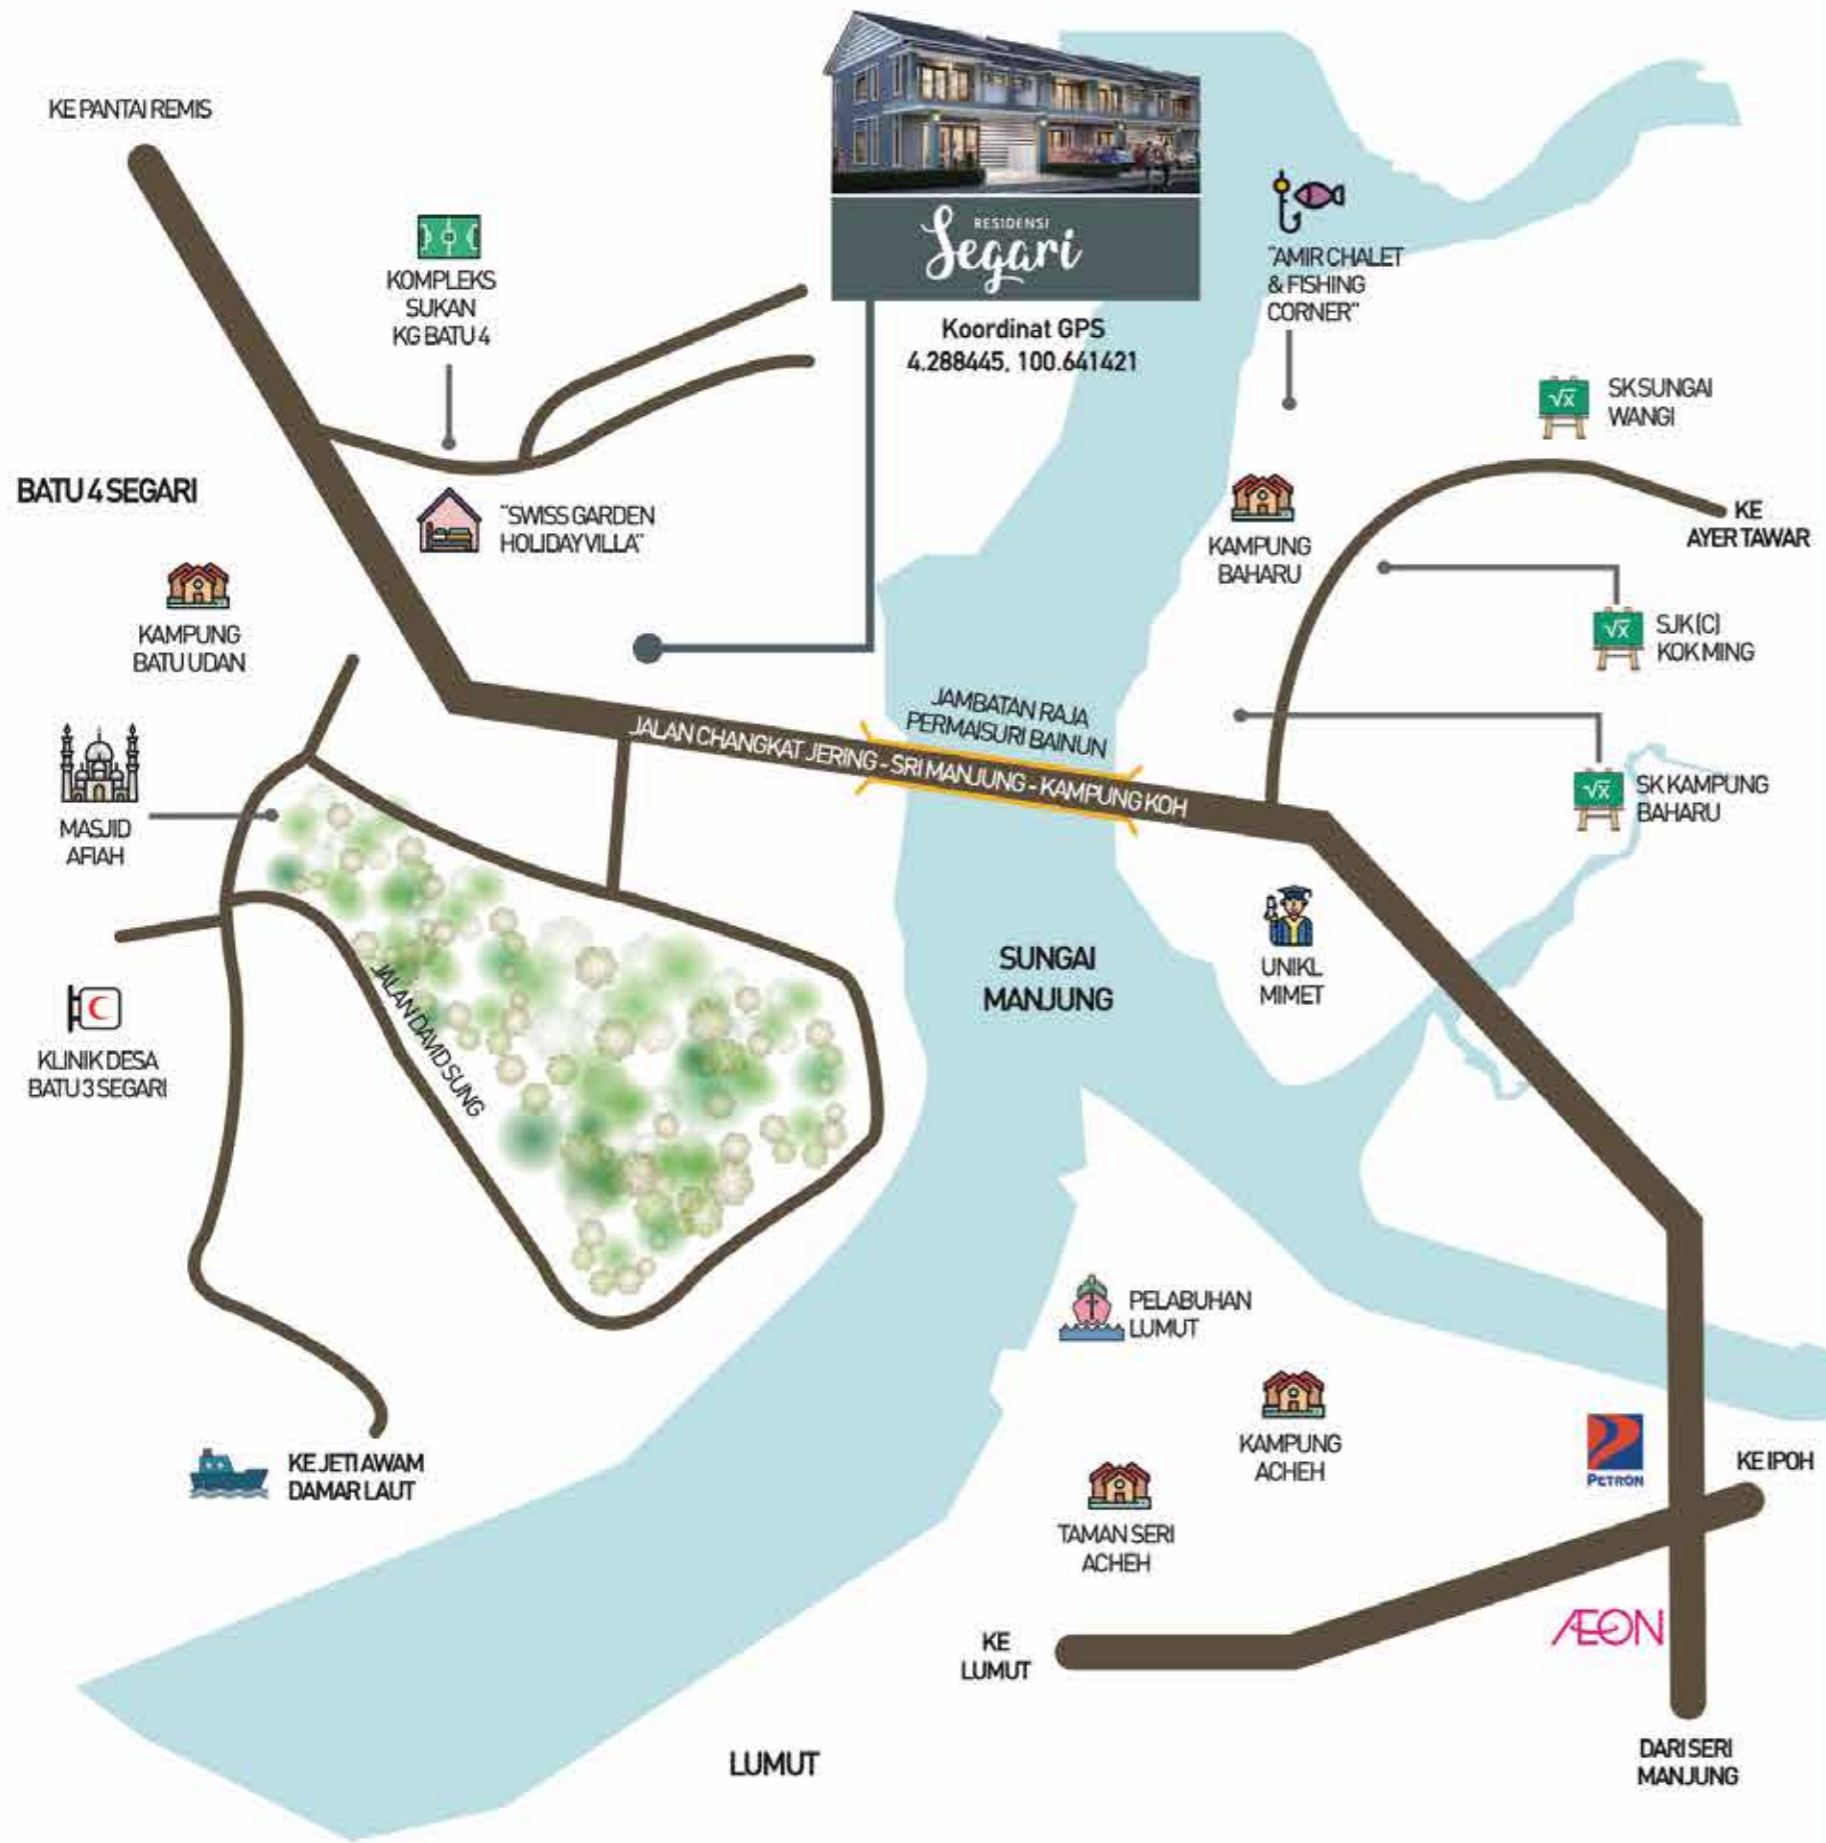

Muat turun aplikasi PR1MA sekarang

PRIMA HOMES

AKSES MUDAH KE BANDAR SITIAWAN & SERI MANJUNG

Pembangunan menyeluruh yang memberikan anda pelbagai kemudahan dan kediaman yang selesa di dalam komuniti yang lengkap dan terancang. Ia juga berhampiran dengan kemudahan pengangkutan awam seperti perkhidmatan bas dan teksi.

UNIKL - MIMET	BANDAR SITIAWAN	BANDAR SERI MANJUNG	HOSPITAL SERI MANJUNG	PULAU MARINA
8KM	12KM	14KM	15KM	18KM

*Jarak (dalam KM) ke destinasi di atas adalah sekadar anggaran

JENIS B

KAMERA
LITAR TERTUTUP

KOMUNITI
BERPAGAR