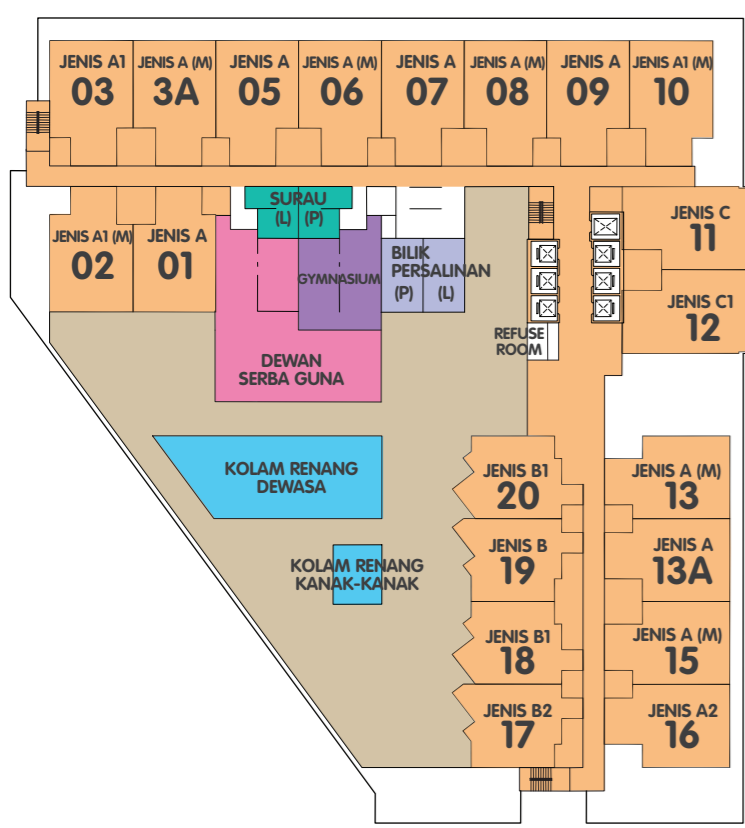

RESIDENSI

Jalan Jubilee

APARTMEN | 543 UNIT

PELAN TAPAK

PETUNJUK

- LANDSKAP
- TANDAS
- MANAGEMENT OFFICE
- TADIKA
- TASKA
- LOT KEDAI

RESIDENSI
Jalan Jubilee
APARTMEN | 543 UNIT

PELAN TAPAK

PELAN LANTAI ARAS 8

PELAN LANTAI ARAS 9,12,13, 20-21, 23A-26, 30-31

PELAN LANTAI ARAS 10,19 22, 27, 29

PELAN LANTAI ARAS 11,13A 18,28

PELAN LANTAI ARAS 15

PELAN LANTAI ARAS 16

PELAN LANTAI ARAS 17

PELAN LANTAI ARAS 23