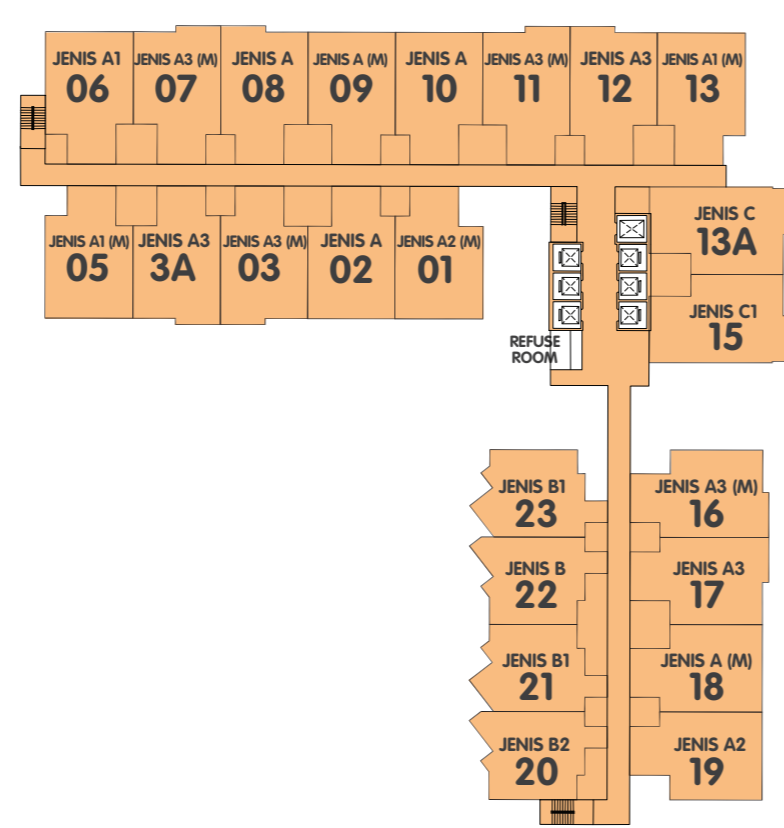

RESIDENSI

Jalan Jubilee

APARTMEN | 543 UNIT

PELAN TAPAK

PETUNJUK

- LANDSKAP
- TANDAS
- MANAGEMENT OFFICE
- TADIKA
- TASKA
- LOT KEDAI

RESIDENSI
Jalan Jubilee
APARTMEN | 543 UNIT

PELAN TAPAK

PELAN LANTAI ARAS 8

PELAN LANTAI ARAS 9,12,13, 20-21, 23A-26, 30-31

PELAN LANTAI ARAS 10,19 22, 27, 29

PELAN LANTAI ARAS 11,13A 18,28

PELAN LANTAI ARAS 15

PELAN LANTAI ARAS 16

PELAN LANTAI ARAS 17

PELAN LANTAI ARAS 23