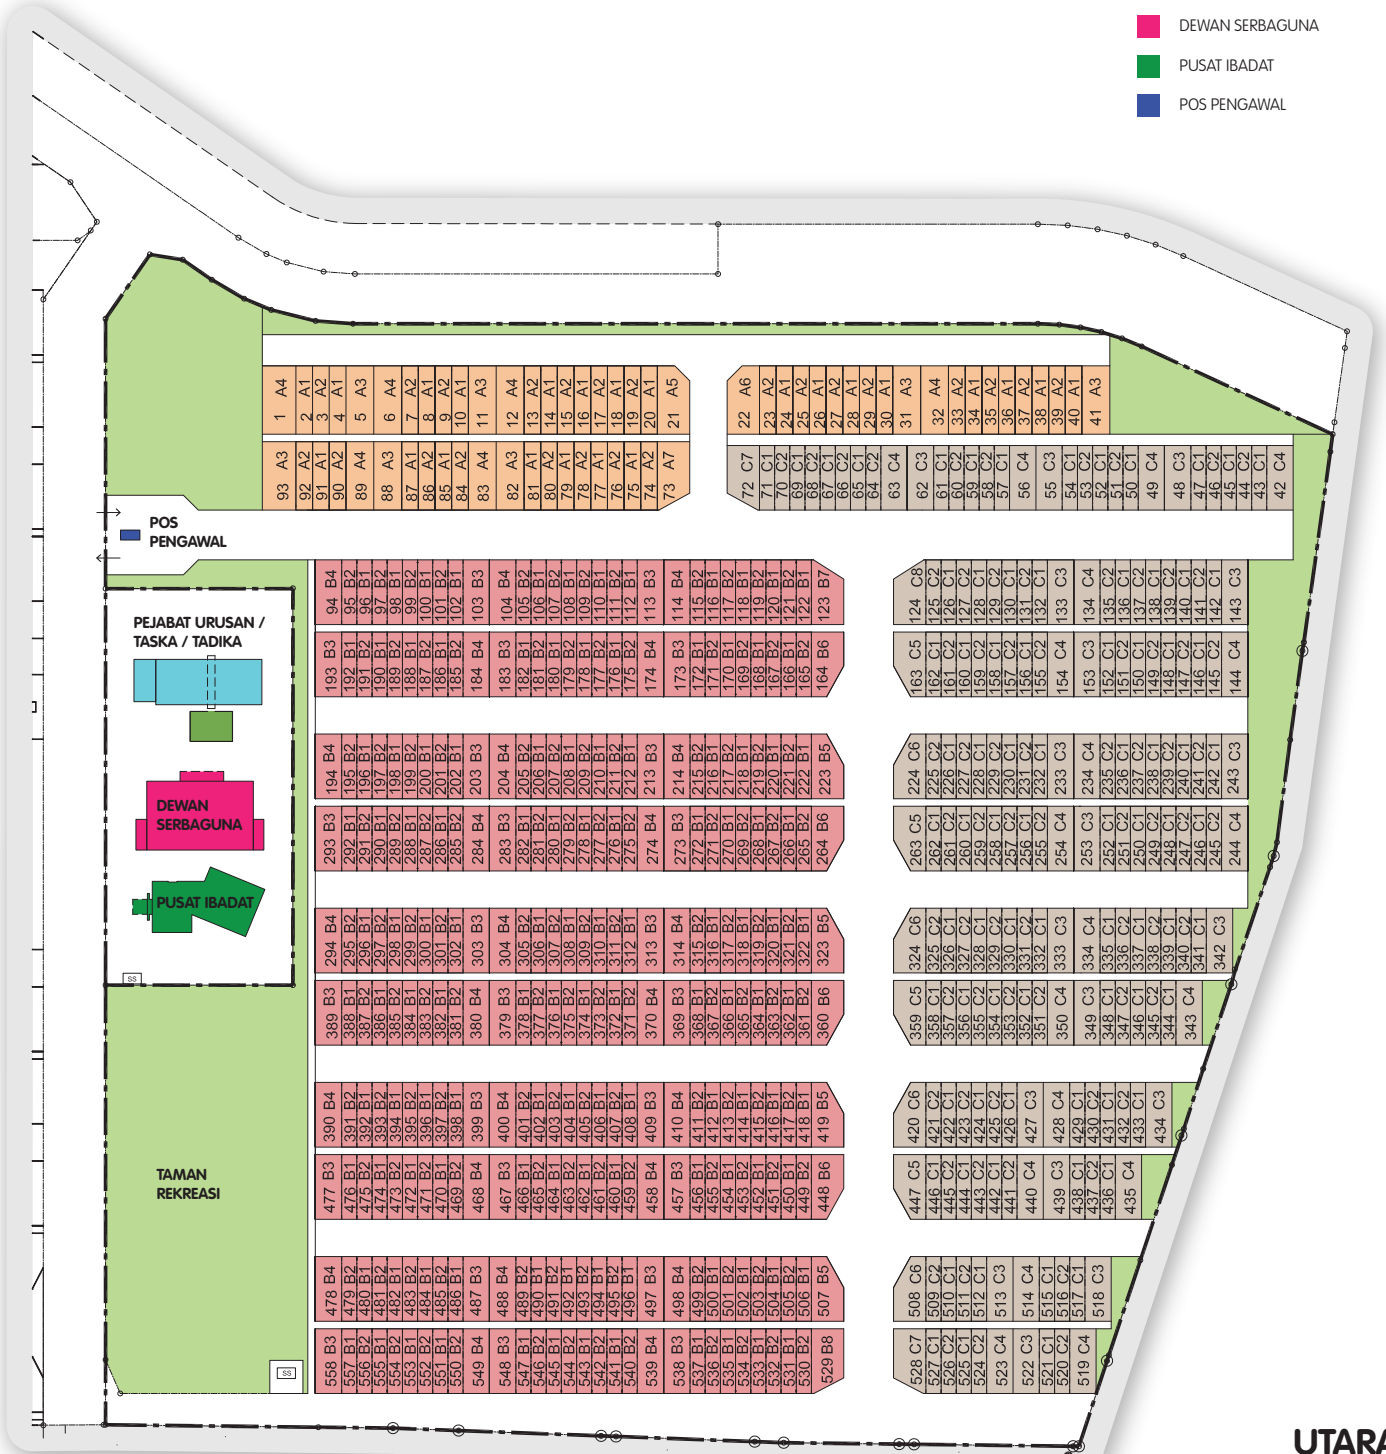

RESIDENSI Semenggoh

PELAN TAPAK

PETUNJUK

- RUMAH TERES 1 TINGKAT JENIS A
- RUMAH TERES 2 TINGKAT JENIS B
- RUMAH TERES 2 TINGKAT JENIS C
- PEJABAT URUSAN / TADIKA / TASKA
- DEWAN SERBAGUNA
- PUSAT IBADAT
- POS PENGAWAL

UTARA

Kiblat
292.279591°