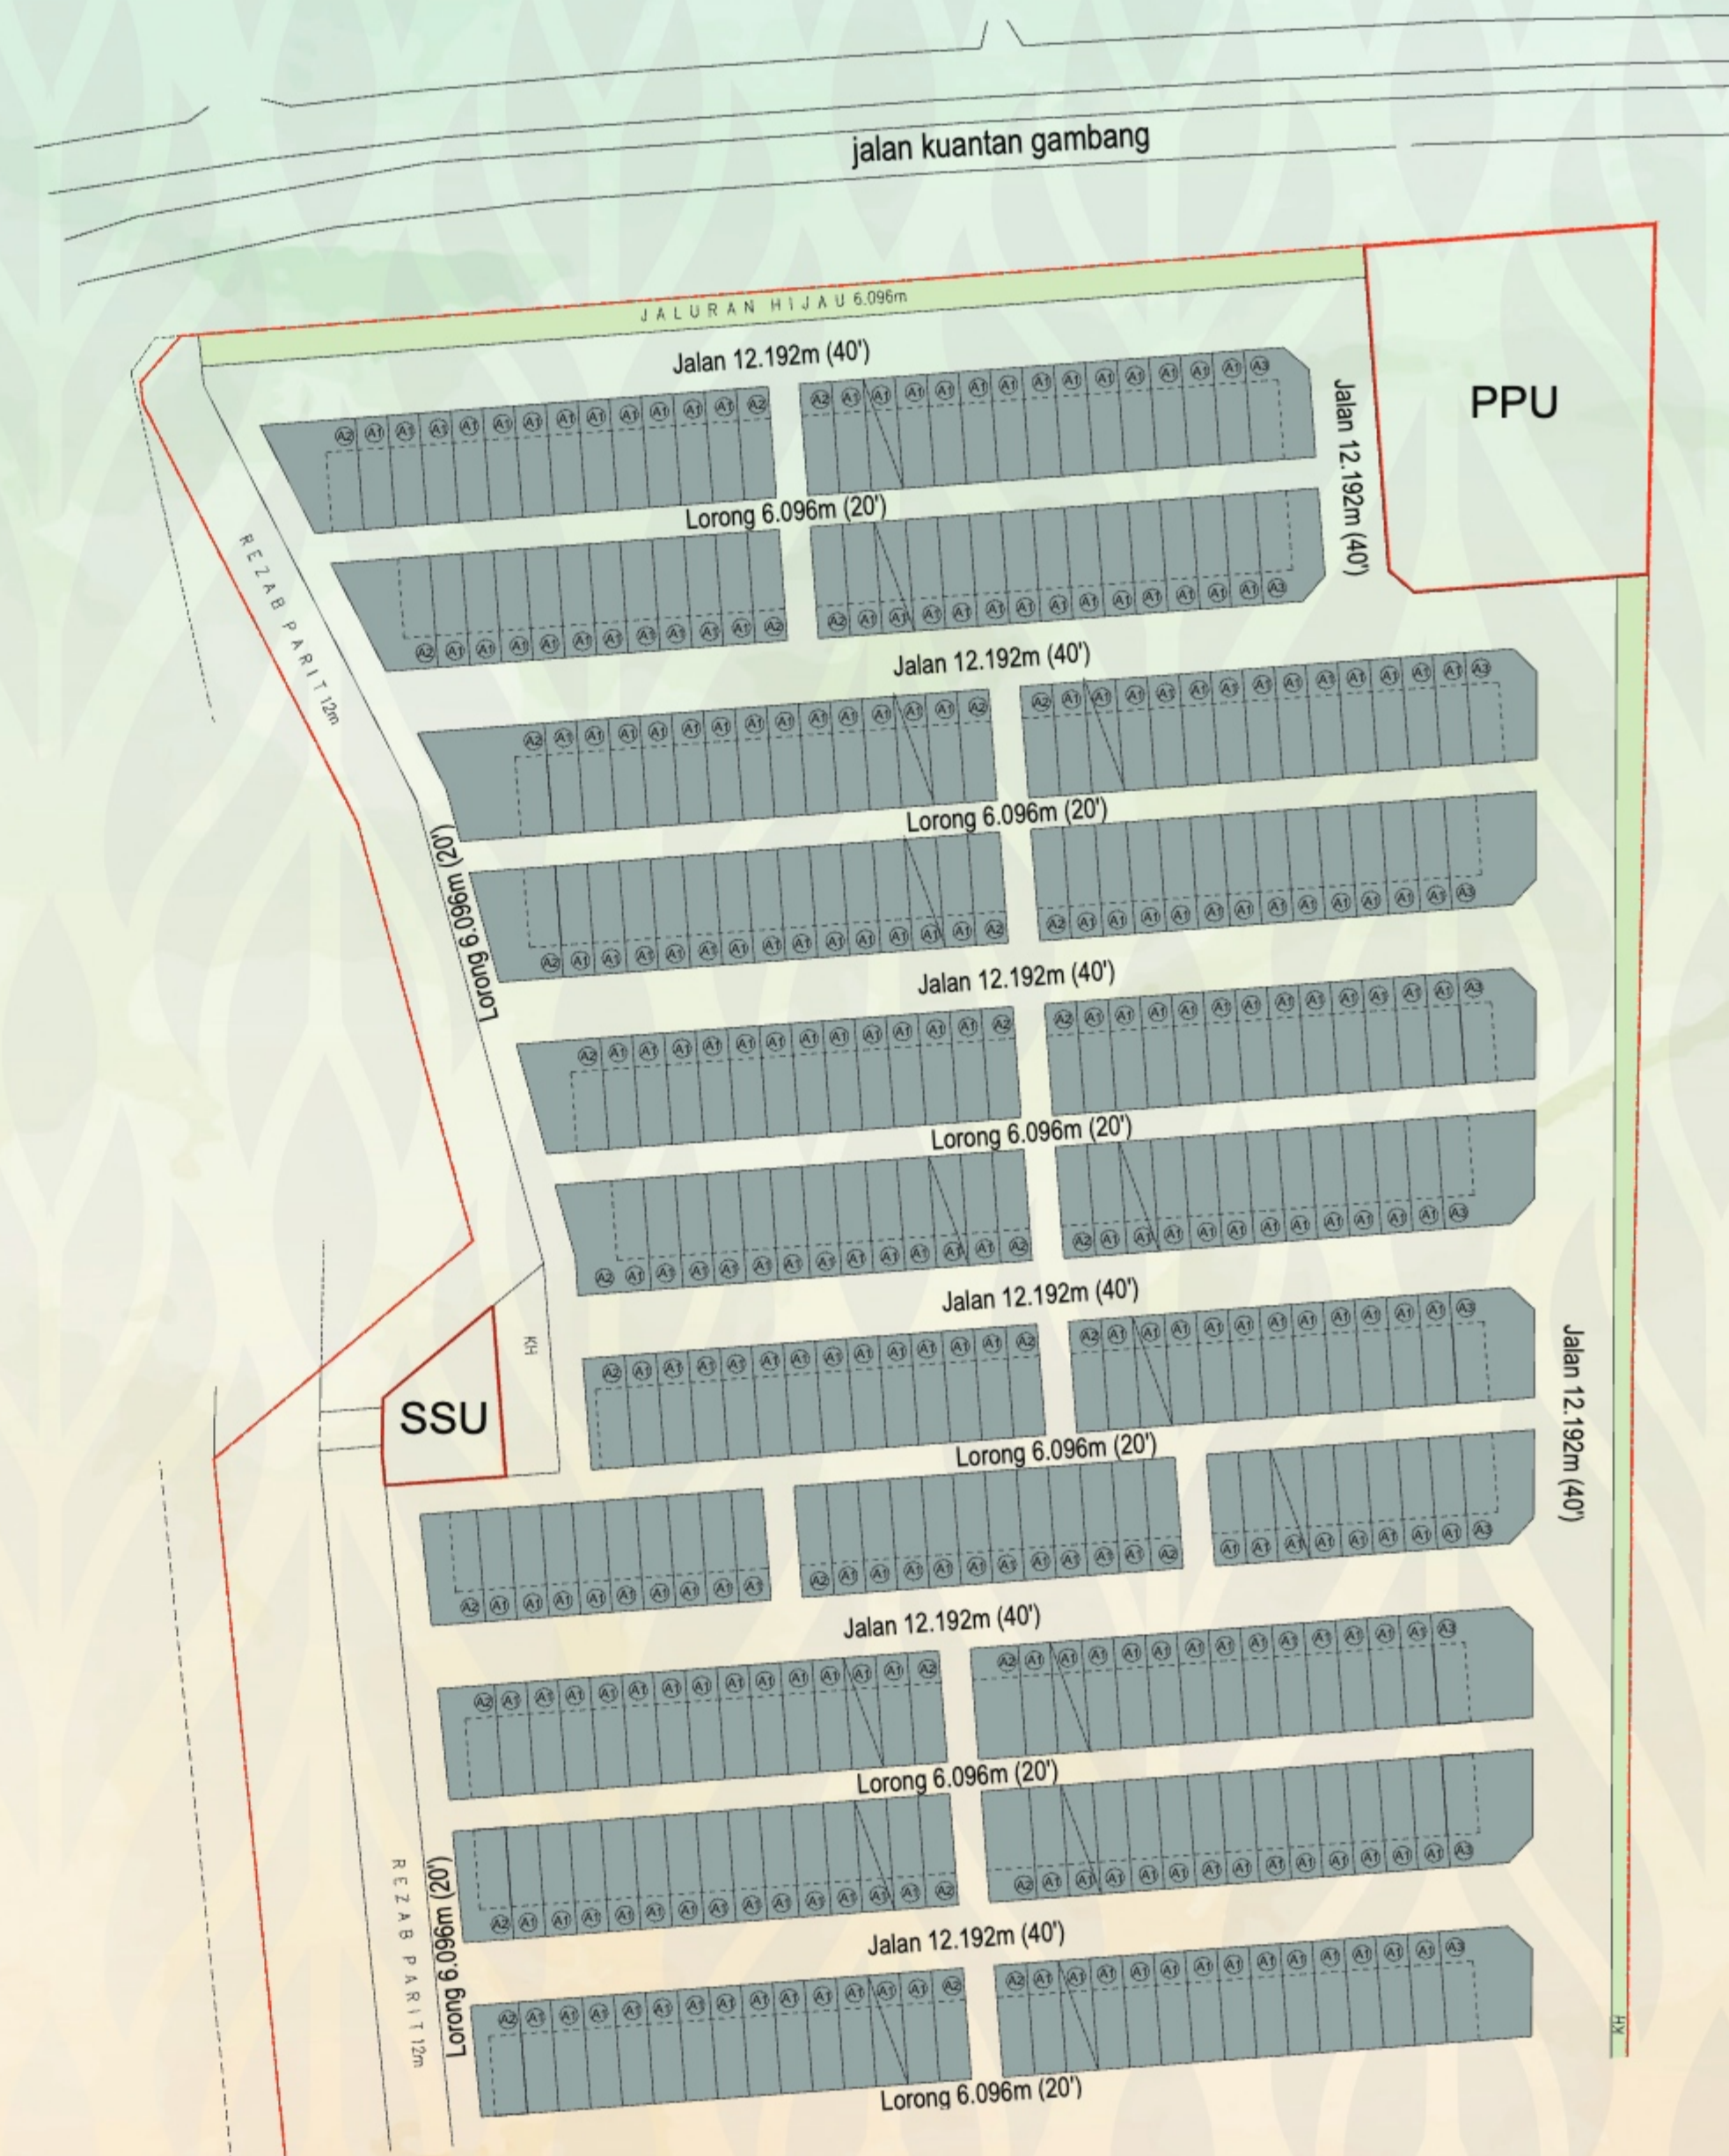

# RESIDENSI Gambang

Alami Gaya Hidup  
Kondusif & Lestari

PELAN TAPAK

Gambaran ilustrasi pelukis

## Pelan Lantai 3 bilik + 2 bilik air

- Jenis A1 (Lot Tengah) 1,000 kps
- Jenis A1i (Lot Tengah) 1,000 kps
- Jenis A2 (Lot Tepi) 1,000 kps
- Jenis A3 (Lot Hujung) 1,000 kps

## Pelan Tapak

JENIS A

UTARA

KIBLAT  
2923°2'0"